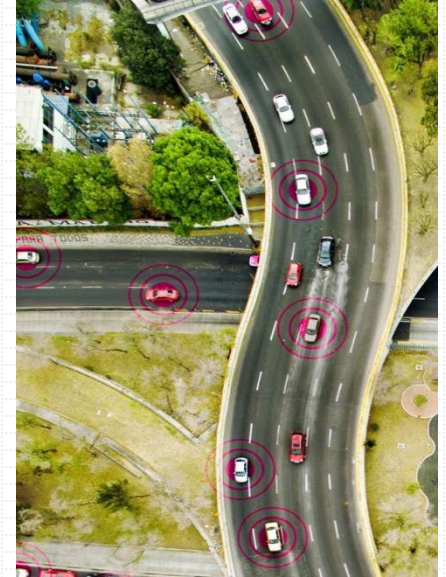

- Lefedettség
- Innováció, Termékmenedzsment,
- KIBU
- Delivery, Szakértékesítés, Létesítés

- IoT Partnerprogram: <https://iotforum.kibu.hu/>
- Agilis szakértői csapat: iotpartner@t-systems.hu
- Tesztelési lehetőség: nbiot_teszt@t-systems.hu