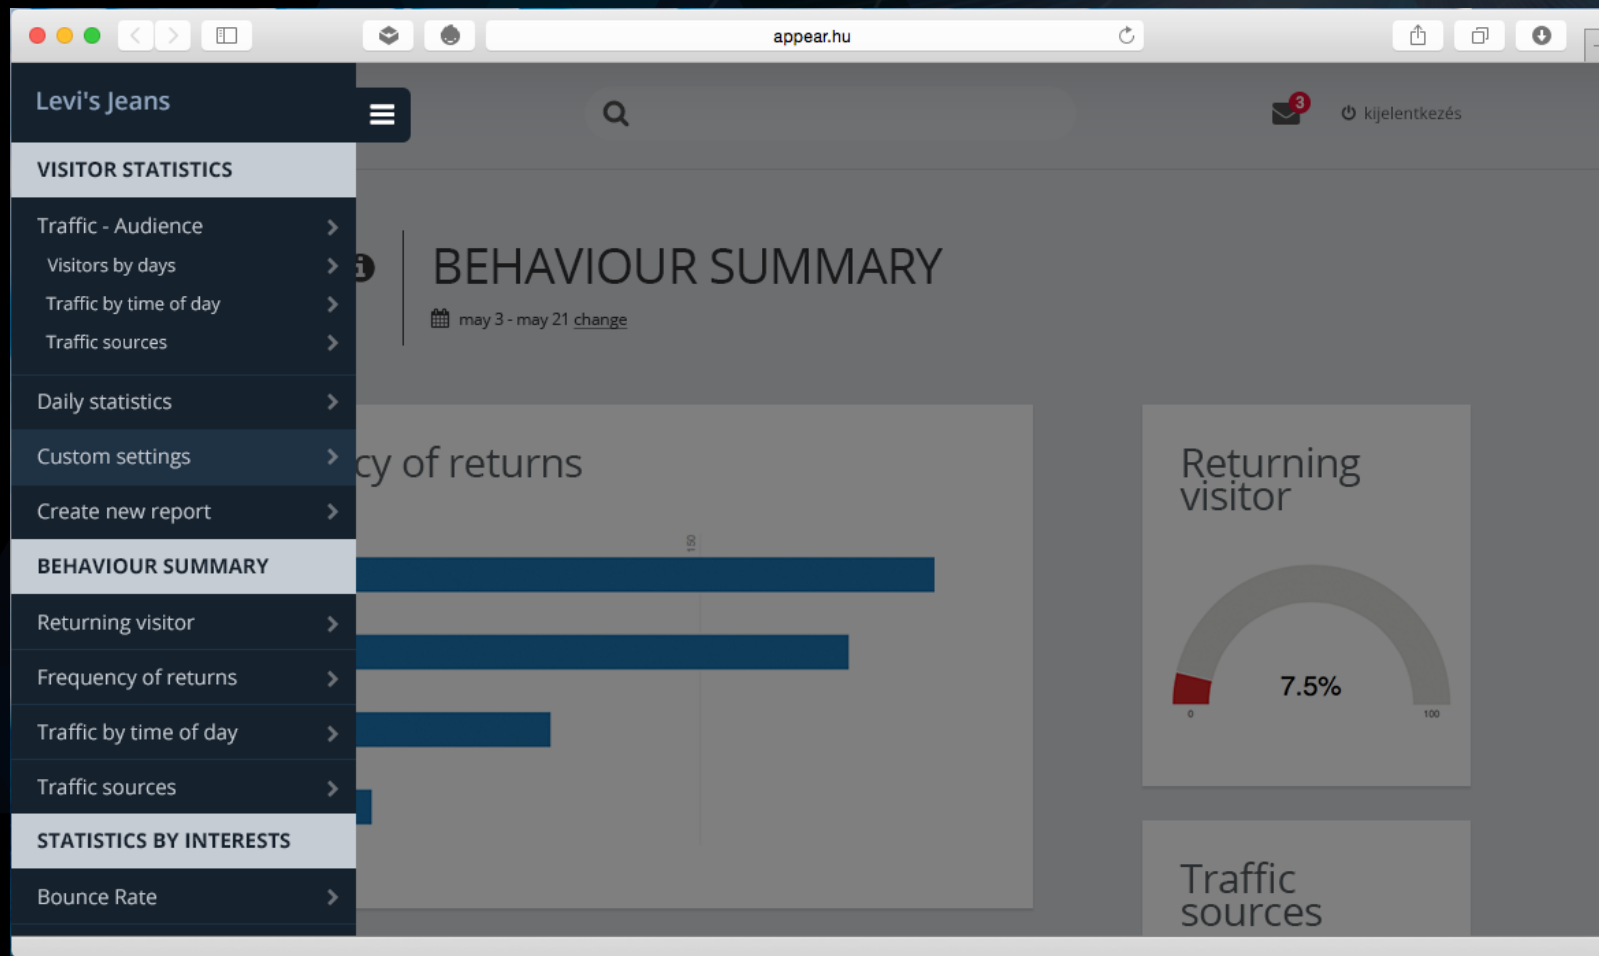

APPEAR DASHBOARD

Main Screen
Visitor Tracking
Visitor Export
Zone Statistics
Conversion
funnel
Behaviour
Behaviour -
open panel