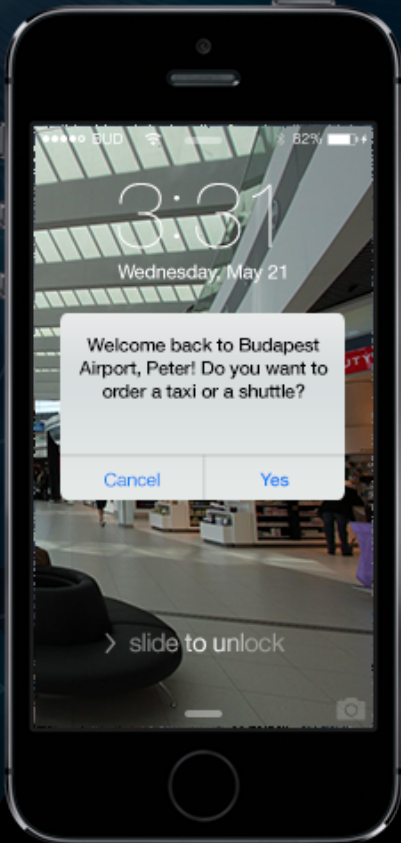

csúcsforgalom

sales konverzió

személyzet kezelés

összehasonlítás

marketing konverzió

MOBIL INTEGRÁLÁS

- Targetált személyre-szabott üzenetek
- Elektronikus kupon-füzet
- Online fizetési kapu
- Social Media funkciók - facebook check-in
- Hűség-kártya
- Gamification lehetőségek
- Social features - Facebook sharing
- Gamification

MOBILE APP

WARNING

PUSH NOTIFICATION

INDOOR NAVI

WELCOME MSG

KI LEHET CÉLCSOPORT?

SHOPPING MALLS

Westend City
Center

LEHETŐSÉGEK!

BEVÁSÁRLÓ KÖZPONTOK

Beltéri navigáció - bolt kereső

Targetált hirdetési felületek

Bolt alapú analitikai

LEHETŐSÉGEK!

HYPERMARKETEK

Bevásárló lista