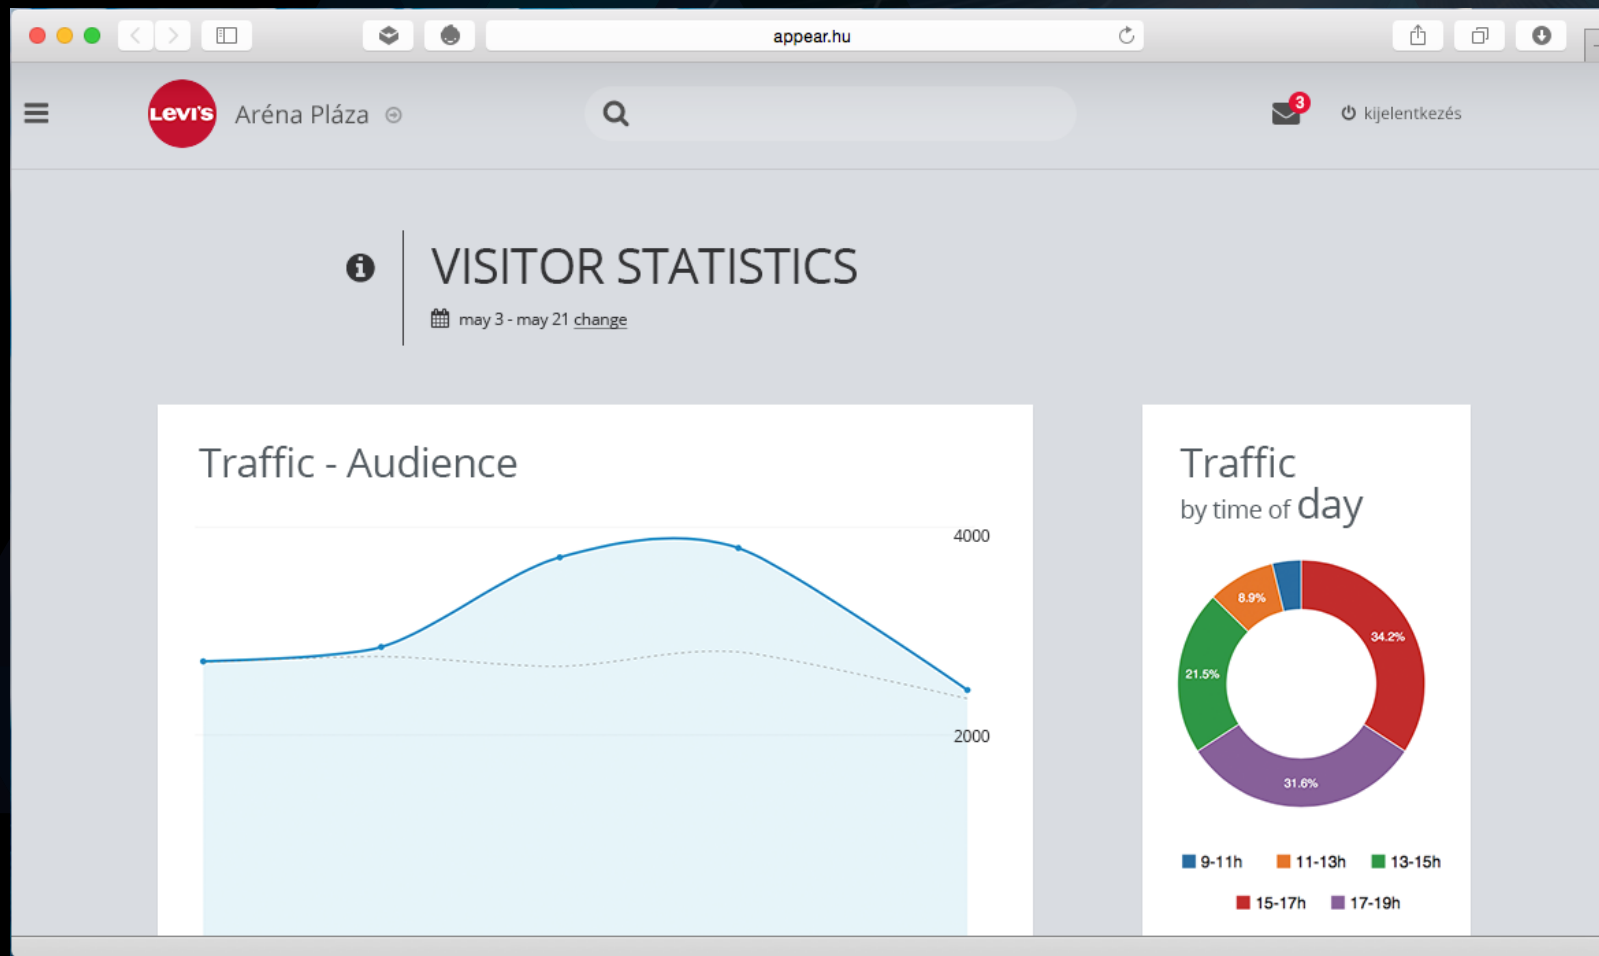

LOKÁCIÓ ANALITIKA

- látogatók száma
- helyszínen eltöltött idő
- zóna alapú analitika
- időre és dátumra szűkített lekérdezések
- új és visszatérő látogatók
- torlódás felügyelet
- facility management
- a beléptető kapuknál eltöltött idő
- pénztárnál eltöltött idő mérése

KONCERTEK, RENDEZVÉNYEK

LEHETŐSÉGEK!

KONCERTEK, RENDEZVÉNYEK

APPEAR DASHBOARD

Main Screen

Visitor Tracking

Visitor Export

Zone Statistics

Conversion
funnel

Behaviour

Behaviour -
open panel

APPEAR DASHBOARD

Main Screen

Visitor Tracking

Visitor Export

Zone Statistics

Conversion
funnel

Behaviour

Behaviour -
open panel

APPEAR DASHBOARD

Main Screen
Visitor Tracking
Visitor Export
Zone Statistics
Conversion funnel
Behaviour
Behaviour - open panel

APPEAR DASHBOARD

Main Screen
Visitor Tracking
Visitor Export
Zone Statistics
Conversion funnel
Behaviour
Behaviour - open panel