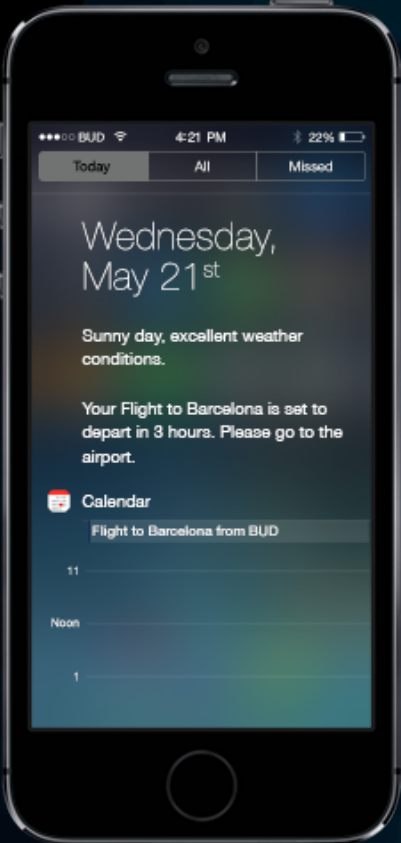

csúcsforgalom

sales konverzió

személyzet kezelés

összehasonlítás

marketing konverzió

MOBIL INTEGRÁLÁS

- Targetált személyre-szabott üzenetek
- Elektronikus kupon-füzet
- Online fizetési kapu
- Social Media funkciók - facebook check-in
- Hűség-kártya
- Gamification lehetőségek
- Social features - Facebook sharing
- Gamification

MOBILE APP

WARNING

PUSH NOTIFICATION

INDOOR NAVI

WELCOME MSG

KI LEHET CÉLCSOPORT?

SHOPPING MALLS

Westend City
Center