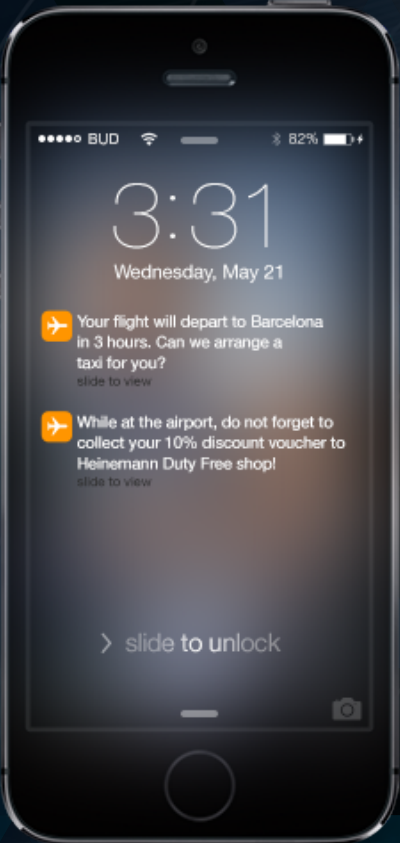

csúcsforgalom

sales konverzió

személyzet kezelés

összehasonlítás

marketing konverzió

MOBIL INTEGRÁLÁS

- Targetált személyre-szabott üzenetek
- Elektronikus kupon-füzet
- Online fizetési kapu
- Social Media funkciók - facebook check-in
- Hűség-kártya
- Gamification lehetőségek
- Social features - Facebook sharing
- Gamification

MOBILE APP

WARNING

PUSH NOTIFICATION

INDOOR NAVI

WELCOME MSG

KI LEHET CÉLCSOPORT?

SHOPPING MALLS

Westend City
Center