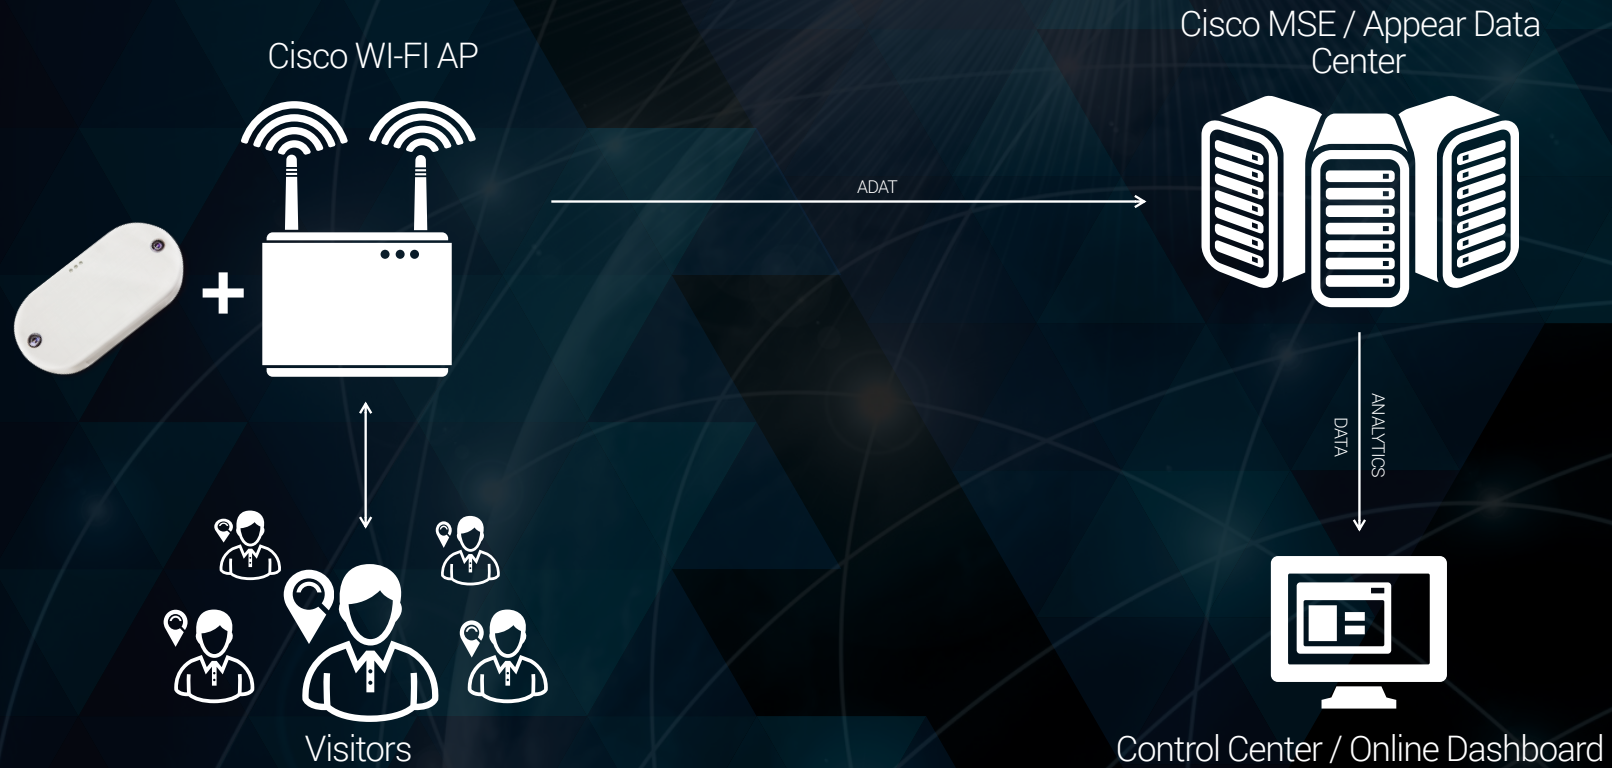

Analízis

Detect and track visitors, track origins, conversions.

Marketing

Location based push marketing, real-time coupons, indoor navigation.

WIFI

+

VIDEO

Operációk

Staff management, equipment and stock localization.

Mobil

Kiemelkedő vásárlói élmény!

HOGYAN MŰKÖDIK?

HOGYAN MŰKÖDIK?

WIFI ALAPÚ SZOLGÁLTATÁSOK

- biztonságos vendég hálózat
- hozzáférés kontrollálhatóság
- ellenszolgáltatás alapú wifi
 - facebook check-in, like
 - weboldal látogatás
- internet hozzáférés a regisztrált látogatóknak
- **Lokáció analitika**

LOKÁCIÓ ANALITIKA

- látogatók száma
- helyszínen eltöltött idő
- zóna alapú analitika
- időre és dátumra szűkített lekérdezések
- új és visszatérő látogatók
- torlódás felügyelet
- facility management
- a beléptető kapuknál eltöltött idő
- pénztárnál eltöltött idő mérése